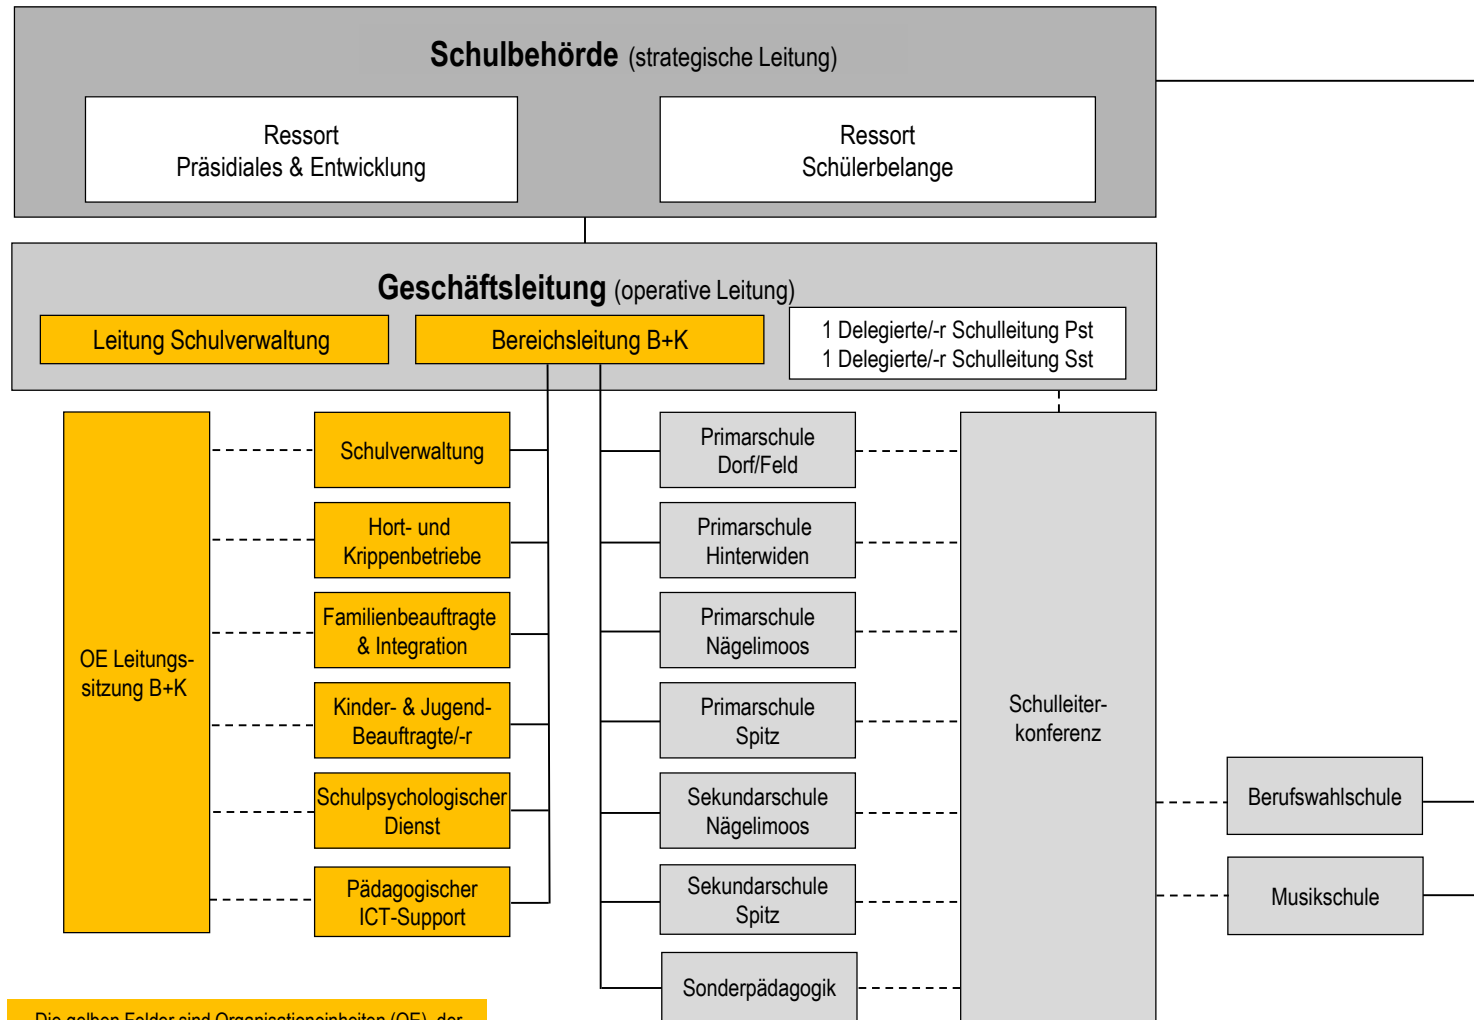

STADTKLOTEN

Die gelben Felder sind Organisationseinheiten (OE), der Verwaltung und dem Bereich Bildung + Kind sowie dem Personalrecht der Stadt Kloten unterstellt. Die Leistungen für die Schule sind in der Leistungsvereinbarung festgehalten.