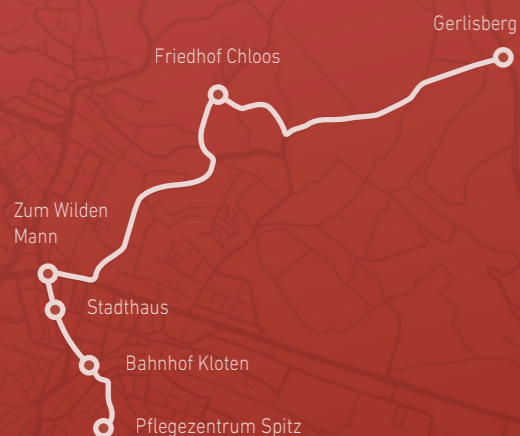

Mobil in ganz Kloten

Es ist der Stadt Kloten ein grosses Anliegen, auch den Weiler Gerlisberg, den Friedhof Chloos und das Pflegezentrum Spitz mit öffentlichen Verkehrsmitteln zu erschliessen – denn mit dem Ortsbus ist das leider nicht möglich. Dafür bieten wir die unkomplizierte Beförderung mit dem Ruftaxi an: Zum Fahrpreis von CHF 3.– (inkl. MwSt.) pro Person und Fahrt können Sie das rollstuhltaugliche Ruftaxi gemäss Fahrplan bestellen.

Der Anruf muss mindestens eine Stunde vor Fahrbeginn erfolgen.

Jetzt bestellen unter **044 777 77 77**

Montag - Freitag

Gerlisberg – Friedhof Chloos – Kloten Bhf – Pflegezentrum Spitz

Kloten, Gerlisberg	6.08	6.38	7.08	7.38	8.08	8.38	–	13.38	15.38	16.08	16.38	17.08	17.38	18.08	19.08	20.08
– Friedhof Chloos	–	–	–	–	–	–	10.41	13.41	15.41	16.11	16.42	17.12	17.42	18.12	–	–
– Zum Wilden Mann	6.16	6.46	7.16	7.46	8.16	8.46	10.46	13.46	15.46	16.16	16.46	17.16	17.46	18.16	19.15	20.15
– Bahnhof	6.18	6.48	7.18	7.48	8.18	8.48	10.48	13.49	15.49	16.19	16.49	17.19	17.49	18.19	19.17	20.17
– Pflegezentrum Spitz	–	–	–	–	–	8.52	10.52	13.53	15.53	16.23	16.53	17.23	–	–	–	–