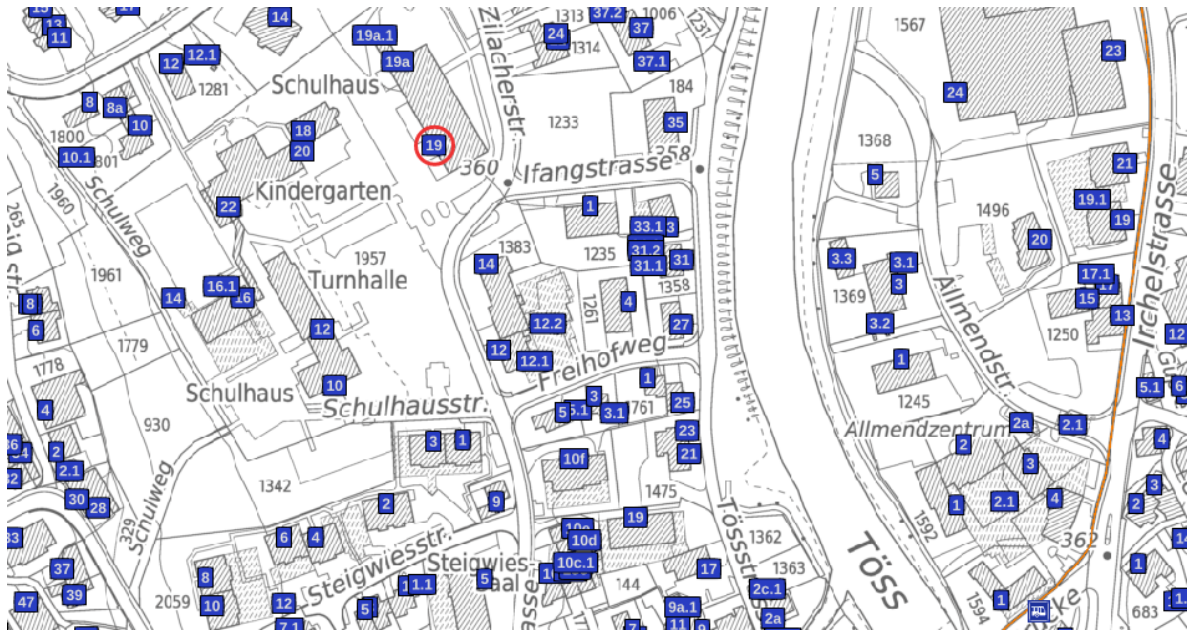

STADTKLOTEN

AMTLICHE PILZKONTROLLE FLUGHAFENREGION + EMBRACHER TAL 2022

Für die Gemeinden Bachenbülach, Bassersdorf, Bülach, Dietlikon, Embrach, Freienstein-Teufen, Höri, Kloten, Lufingen, Nürensdorf, Oberembrach, Oberglatt, Opfikon-Glattbrugg, Rorbas, Wallisellen, Winkel-Rüti

KONTROLLSTELLE KLOTEN

- **ORT** Atrium, Evangelisch-reformierte Kirchgemeinde, Dorfstrasse 28, 8302 Kloten
- **ERREICHBAR:** Mit den öffentlichen Verkehrsmitteln bis Haltestelle Kirchgasse
Zu Fuss: 7 Minuten ab Bahnhof Kloten SBB, 5 Minuten ab Busknotenpunkt „Wilder Mann“
- **PILZKONTROLLEURIN:** Jeannine Bollinger, Tel. 079 745 01 75
- **STELLVERTRETERIN:** Dorothee Langemann, Tel. 079 461 60 47
- **ÖFFNUNGSZEITEN:** 23. August bis 29. Oktober 2022
Dienstag 17.30 Uhr – 19.00 Uhr
Samstag 17.30 Uhr – 19.00 Uhr

KONTROLLSTELLE RORBAS

- **ORT:** Schulhaus Zilcher, Trakt D (Mittelstufe), Gruppenraum Erdgeschoss, Haupteingang links, Zilcherstrasse 19, 8427 Rorbas
- **ERREICHBAR:** Mit den öffentlichen Verkehrsmitteln bis Haltestelle Freienstein, Alte Brücke, danach zu Fuss (400 m), 5 Minuten
- **PILZKONTROLLEUR:** André Walzel, Tel. 078 884 63 48
- **STELLVERTRETER:** Ralph Bigger, Tel. 079 470 61 21
- **ÖFFNUNGSZEITEN:** 24. August bis 30. November 2022
Mittwoch 17.30 Uhr – 18.30 Uhr
Sonntag 17.00 Uhr – 18.30 Uhr