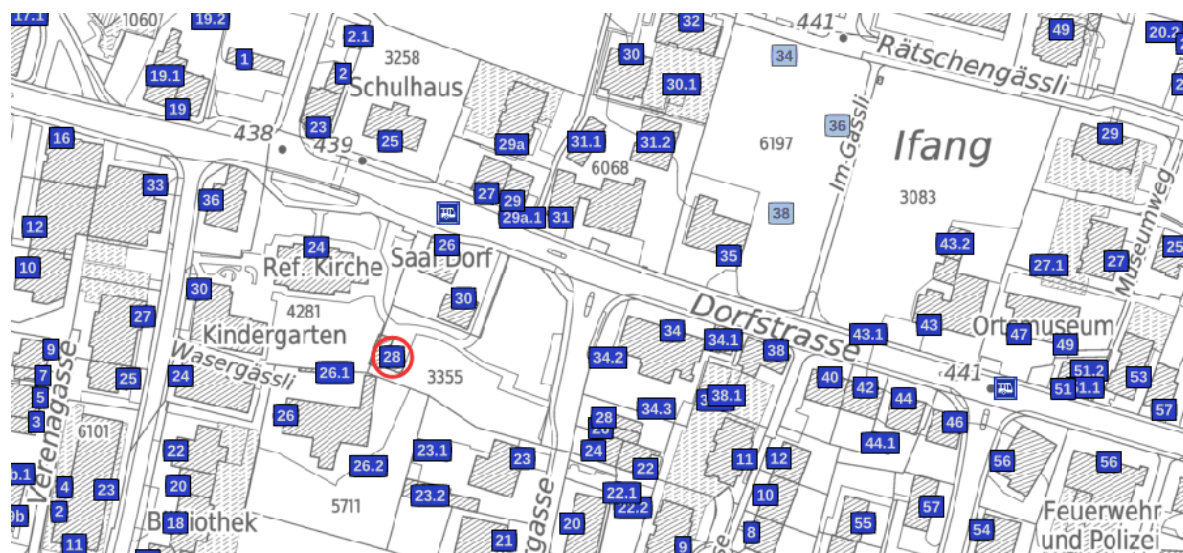

STADTKLOTEN

AMTLICHE PILZKONTROLLE FLUGHAFENREGION + EMBRACHER TAL 2022

Für die Gemeinden Bachenbülach, Bassersdorf, Bülach, Dietlikon, Embrach, Freienstein-Teufen, Höri, Kloten, Lufingen, Nürensdorf, Oberembrach, Oberglatt, Opfikon-Glattbrugg, Rorbas, Wallisellen, Winkel-Rüti

KONTROLLSTELLE KLOTEN

- **ORT** Atrium, Evangelisch-reformierte Kirchgemeinde, Dorfstrasse 28, 8302 Kloten
- **ERREICHBAR:** Mit den öffentlichen Verkehrsmitteln bis Haltestelle Kirchgasse
Zu Fuss: 7 Minuten ab Bahnhof Kloten SBB, 5 Minuten ab Busknotenpunkt „Wilder Mann“
- **PILZKONTROLLEURIN:** Jeannine Bollinger, Tel. 079 745 01 75
- **STELLVERTRETERIN:** Dorothee Langemann, Tel. 079 461 60 47
- **ÖFFNUNGSZEITEN:** 23. August bis 29. Oktober 2022
Dienstag 17.30 Uhr – 19.00 Uhr
Samstag 17.30 Uhr – 19.00 Uhr

KONTROLLSTELLE RORBAS

- **ORT:** Schulhaus Zilcher, Trakt D (Mittelstufe), Gruppenraum Erdgeschoss, Haupteingang links, Zilcherstrasse 19, 8427 Rorbas
- **ERREICHBAR:** Mit den öffentlichen Verkehrsmitteln bis Haltestelle Freienstein, Alte Brücke, danach zu Fuss (400 m), 5 Minuten
- **PILZKONTROLLEUR:** André Walzel, Tel. 078 884 63 48
- **STELLVERTRETER:** Ralph Bigger, Tel. 079 470 61 21
- **ÖFFNUNGSZEITEN:** 24. August bis 30. November 2022
Mittwoch 17.30 Uhr – 18.30 Uhr
Sonntag 17.00 Uhr – 18.30 Uhr